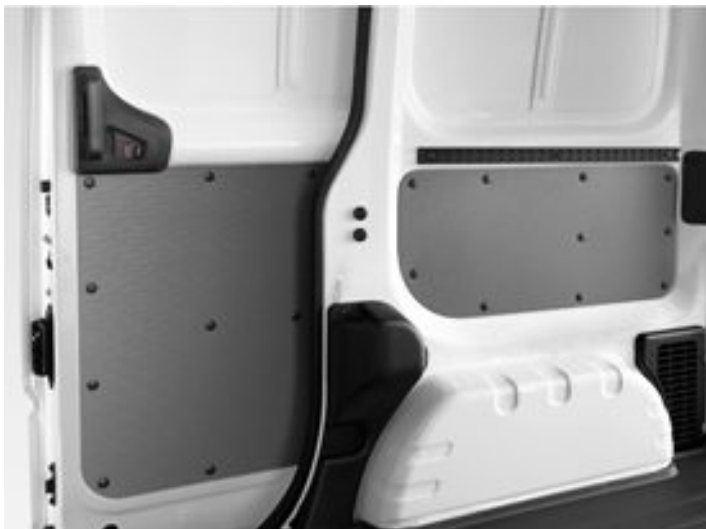

2 SZT DOLNYCH PLASTIKOWYCH PANELI OCHRONNYCH DRZWI PRZESUWNYCH

Numer części: KE680-JX011

440 zł