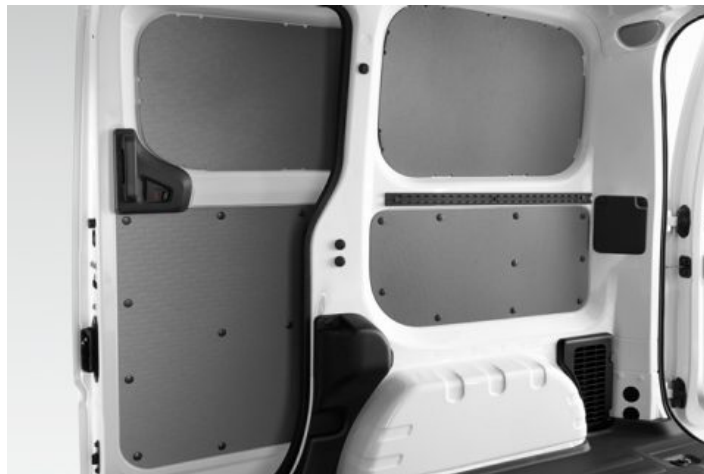

#### POPZECZKI DO SIATKI BAGAŻOWEJ

Numer części: H3885-4FA00

357 zł

**ZACZEPY LISTEW BOCZNYCH (4 SZT)**

Numer części: KE935-4F000

1 290 zł

**KPL. 4SZT PLASTIKOWYCH PANELI OCHRONNYCH DRZWI PRZESUWNYCH**

Numer części: KE680-JX010