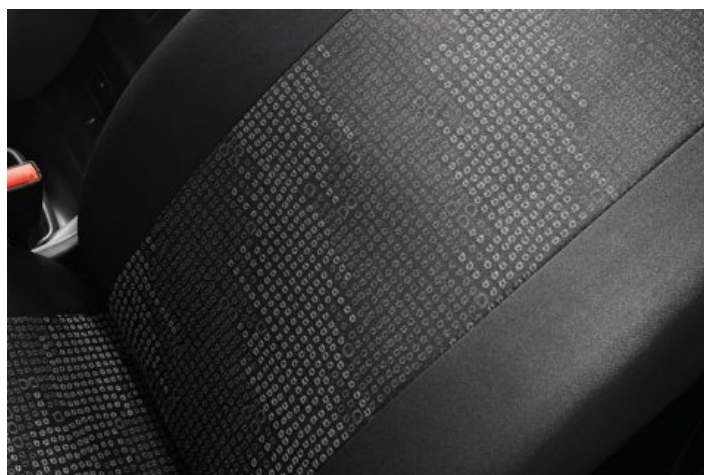

POKROWCE NA FOTELE Z MATERIAŁU EKO (PRZEDNIE FOTELE)

Numer części: KE860-4F000

1 337 zł